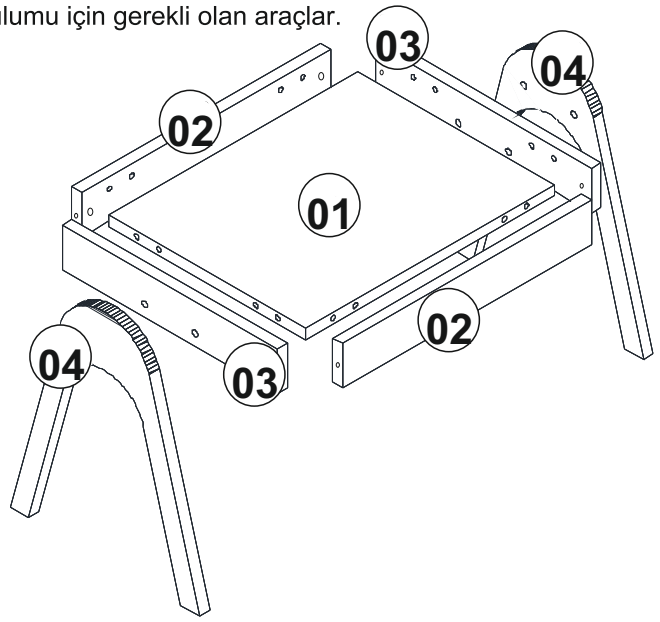

Montaj Talimatı

Roma Zigon Sehpa

S 1

Bu modülün kurulumu için gerekli olan araçlar.

AKSESUAR LİSTESİ

Minifix

36x

Minifix Mil

36x

Kavela

A03 24x

Montement

A10 12x

MONTAJ PARÇALARI

NO	En	Boy	Kalınlık	Adet
1	450	355	18	3
2	450	70	18	6
3	392	70	18	6
4	Ayak			6

Sayın Müşterimiz,