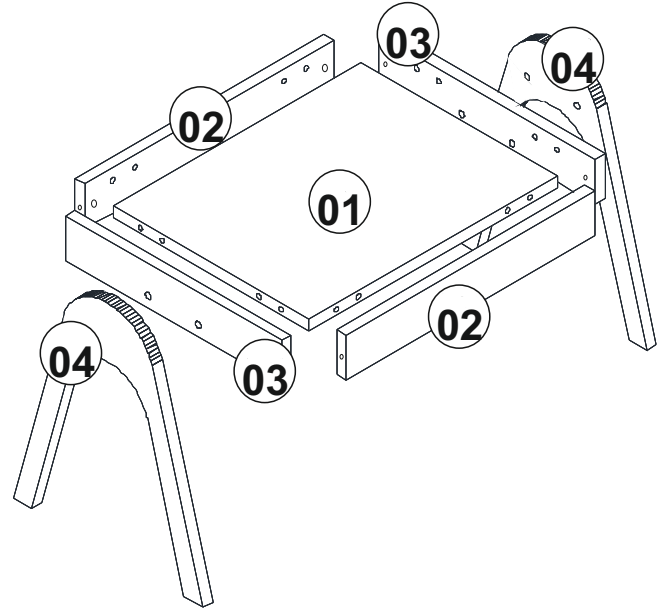

Montaj Talimatı

Roma Zigon Sehpa

S 1

Bu modülün kurulumu için gerekli olan araçlar.

AKSESUAR LİSTESİ

Minifix

36x

Minifix Mil

36x

Kavela

A03 24x

Montement

A10 12x

MONTAJ PARÇALARI

NO	En	Boy	Kalınlık	Adet
1	450	355	18	3
2	450	70	18	6
3	392	70	18	6
4	Ayak			6

Sayın Müşterimiz,