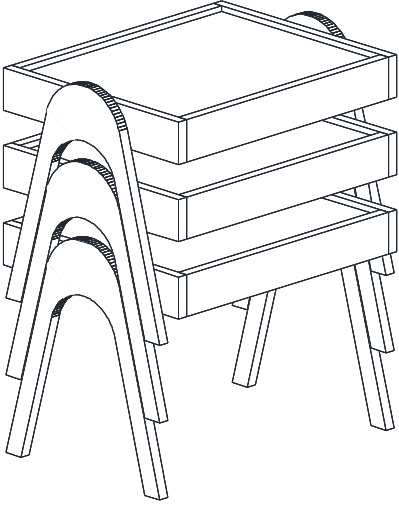

Montaj Talimatı

Roma Zigon Sehpa

S 1

Bu modülün kurulumu için gerekli olan araçlar.

AKSESUAR LİSTESİ

Minifix

36x

Minifix Mil

36x

Kavela

A03 24x

Montement

A10 12x

MONTAJ PARÇALARI

NO	En	Boy	Kalınlık	Adet
1	450	355	18	3
2	450	70	18	6
3	392	70	18	6
4	Ayak			6

Sayın Müşterimiz,