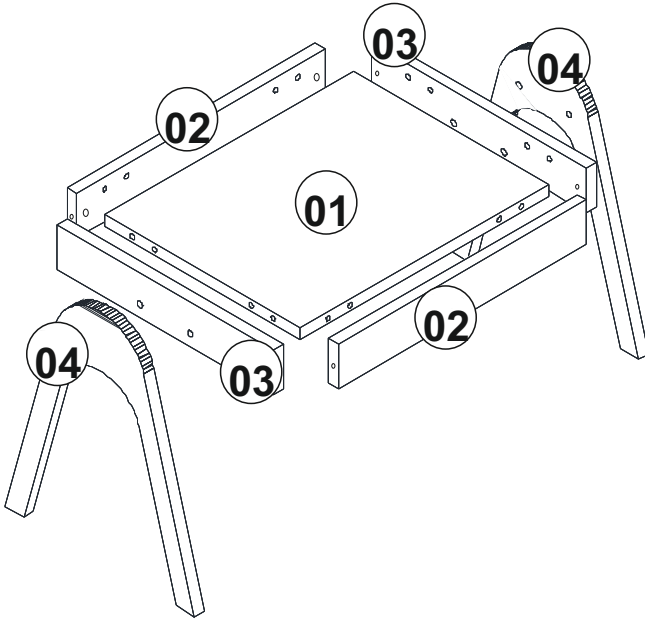

Montaj Talimatı

Roma Zigon Sehpa

S 1

Bu modülün kurulumu için gerekli olan araçlar.

AKSESUAR LİSTESİ

Minifix

36x

Minifix Mil

36x

Kavela

A03 24x

Montement

A10 12x

MONTAJ PARÇALARI

NO	En	Boy	Kalınlık	Adet
1	450	355	18	3
2	450	70	18	6
3	392	70	18	6
4	Ayak			6

Sayın Müşterimiz,